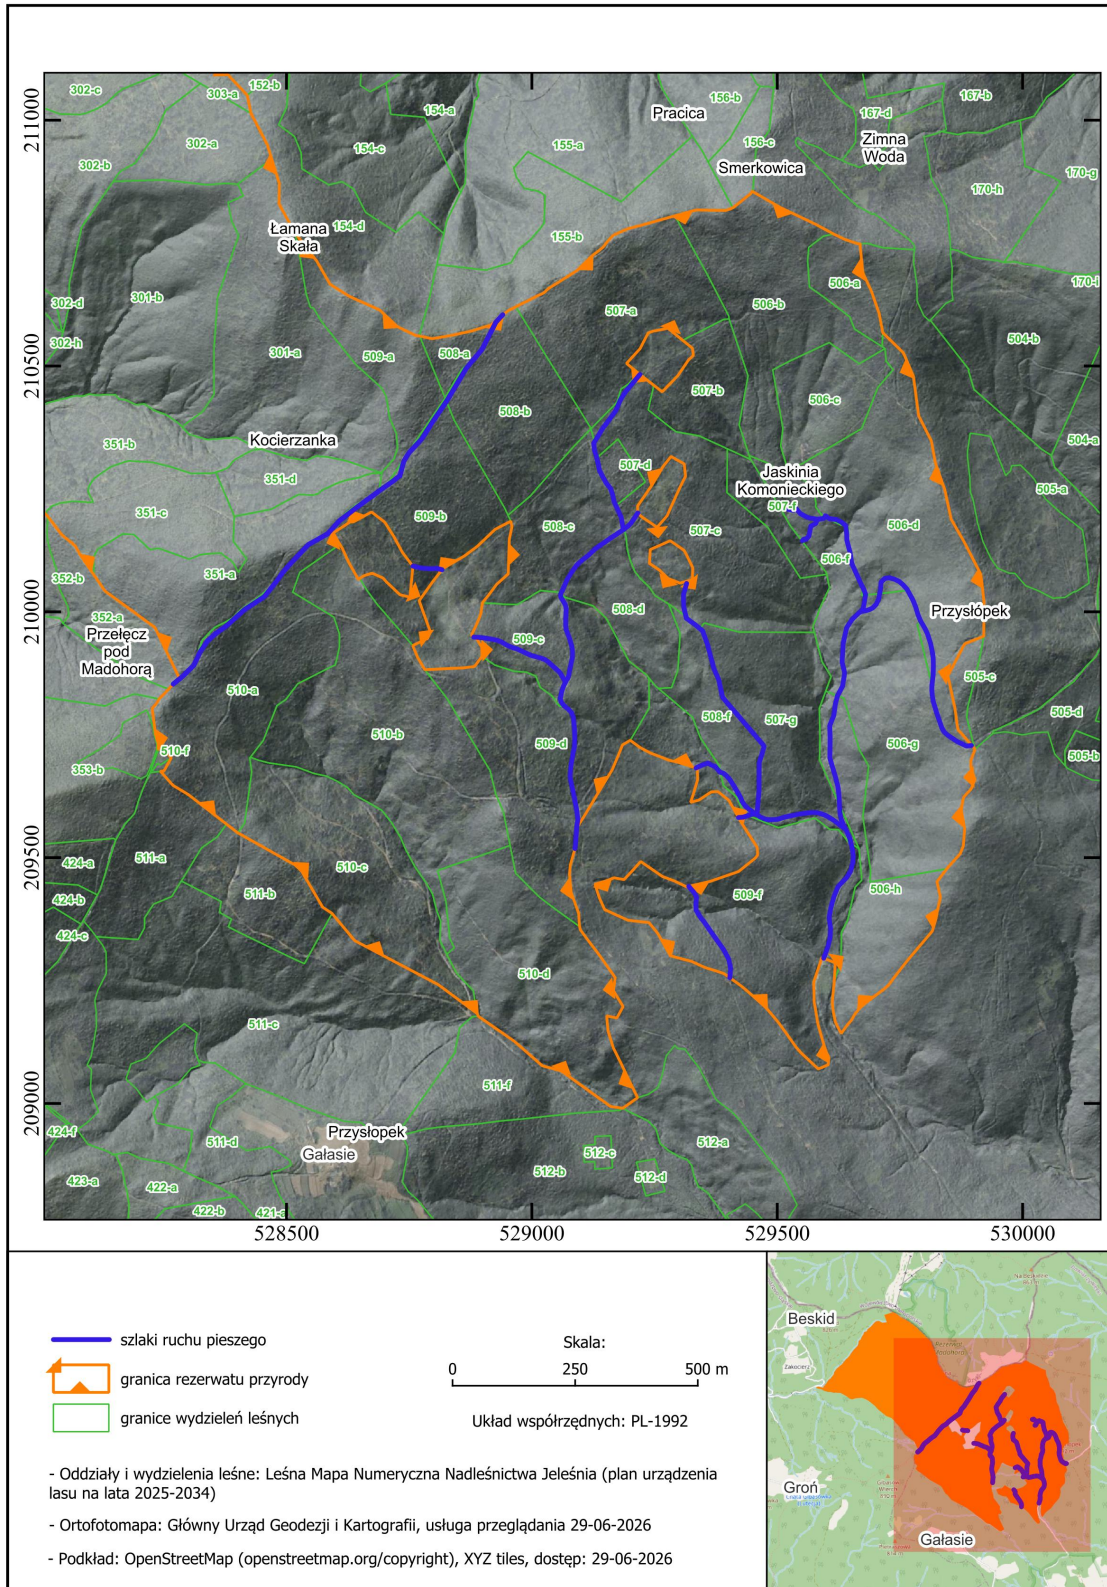

Załącznik do zarządzenia Nr 12 / 2026 Regionalnego Dyrektora Ochrony Środowiska w Katowicach z dnia 30 czerwca 2026 r. w sprawie wyznaczenia szlaków ruchu pieszego i wskazania dróg dopuszczonych do ruchu pojazdów w rezerwacie przyrody Madohora.

Mapa rezerwatu przyrody Madohora z zaznaczonym przebiegiem szlaków ruchu pieszego.

Mapa rezerwatu przyrody Madohora z zaznaczonym przebiegiem dróg dopuszczonych do ruchu pojazdów.