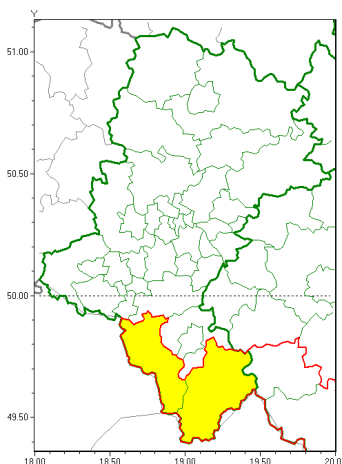

Zasięg ostrzeżeń w województwie

Oblodzenie
2022-01-05 12:49

WOJEWÓDZTWO ŁĄSKIE
OSTRZEŻENIA METEOROLOGICZNE ZBIORCZO NR 4
WYKAZ OBSZARÓW ZUSYCYCH OSTRZEŻEŃ
o godz. 12:49 dnia 05.01.2022

Zjawisko/Stopień zagrożenia	Oblodzenie/1
Obszar (w nawiasie numer ostrzeżenia dla powiatu)	powiaty: cieszyński(3), żywiecki(3)
Ważność	od godz. 16:00 dnia 05.01.2022 do godz. 04:00 dnia 06.01.2022
Prawdopodobieństwo	80%
Przebieg	Prognozuje się zamarzanie mokrej nawierzchni dróg i chodników po opadach deszczu, deszczu ze śniegiem, mokrego śniegu powodujących ich oblodzenie. Temperatura minimalna około -3°C , temperatura minimalna przy gruncie około -4°C .
SMS	IMGW-PIB OSTRZEŻENIE: OBLODZENIE/1 Łąskie (2 powiaty) od 16:00/05.01 do 04:00/06.01.2022 temp. min. od -1°C do -4°C , przy gruncie do -4°C , śnieg. Dotyczy powiatów: cieszyński i żywiecki.
RSO	Woj. Łąskie (2 powiaty), IMGW-PIB wydał ostrzeżenie pierwszego stopnia o oblodzeniu
Uwagi	Brak.
Dyrektor synoptyk IMGW-PIB	Małgorzata Koper